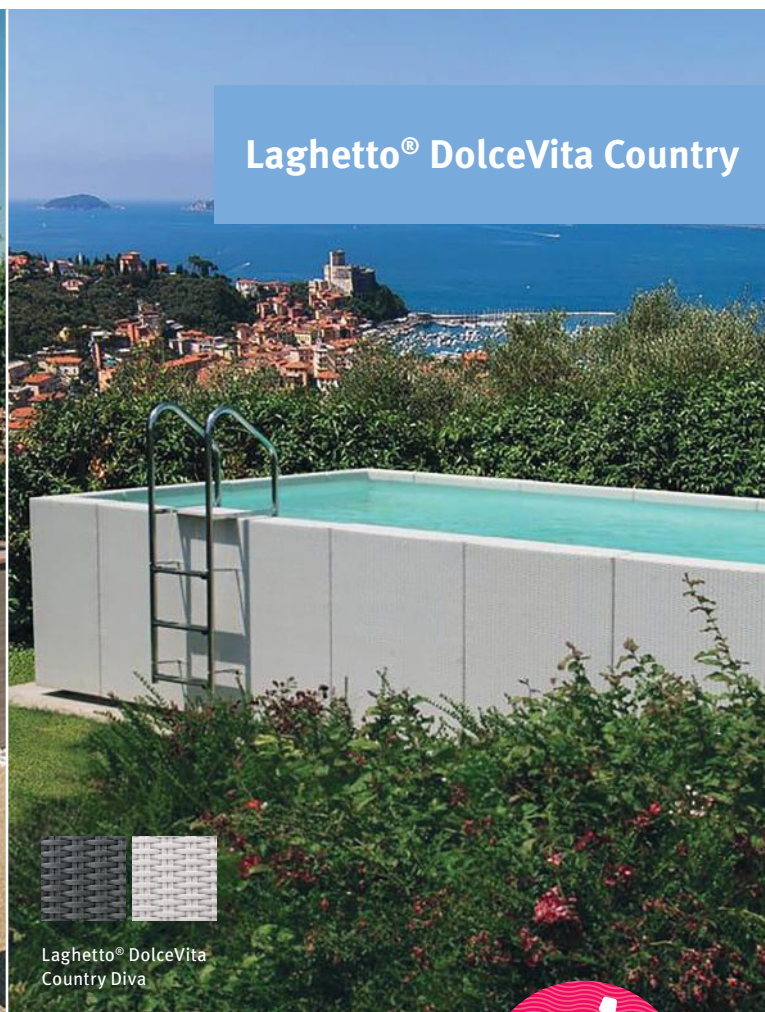

Laghetto® DolceVita
Country Naked ohne Verkleidung

Laghetto® DolceVita
Country Rattan

Laghetto® DolceVita Country

Laghetto® DolceVita
Country Diva

Aufstellbecken

Für das ultimative Baderlebnis

Das DolceVita Country von Laghetto® bietet Ihnen eine Fertiglösung in wunderschönem Design und ist einfach aufzustellen. Als Untergrund empfehlen wir eine armierte 15 cm starke Betonplatte ohne Gefälle oder, falls dies nicht möglich ist, ein Sandfundament. Ob Sie sich für die Rattan- oder die Diva-Ausführung entscheiden – das Becken passt sich optimal an Ihren Haus- und Gartenstil an. Das Modell Naked lässt sich sogar mit Holz verkleiden. Ebenfalls zu unserem Sortiment gehören das Laghetto DolceVita Yacht, das mit einfach zugänglichen Stufen und begehbarer Stabilität besticht, das DolceVita Tapparella, das über eine automatische, integrierte Rollladenabdeckung verfügt, sowie das DolceVita Divina, das sich stilsicher im Garten teilversenken lässt. Zubehör wie Solar- und Winterabdeckungen verhindern einen Temperaturverlust und schützen Ihr Schwimmbad. Kontaktieren Sie uns für weitere Informationen und Unterlagen.