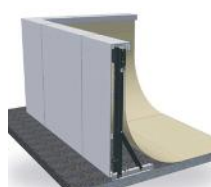

Rattan: Paneele aus Kunstfaser in Korbgeflechtoptik, obere Umrandung aus Kunstholz mit Sicherheitsleiter.

Diva: Obere und seitliche Umrandung aus einem Kunstfaserelement in Korbgeflechtoptik mit Edelstahlleiter.

Diva LTI: Verlängertes Diva-Modell mit integriertem Technischacht und seitlicher Klappe. Dieses Modell ist um 70 cm länger. ³

Solarabdeckung ¹

Winterabdeckung ²

Untergrund: Betonplatte oder Sandfundament ⁴