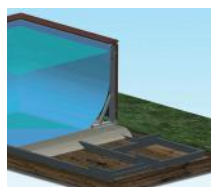

Diva LTI: Verlängertes Diva-Modell mit integriertem Technischacht und seitlicher Klappe. Dieses Modell ist um 70 cm länger. ³

Solarabdeckung ¹

Winterabdeckung ²

Untergrund: Betonplatte oder Sandfundament ⁴